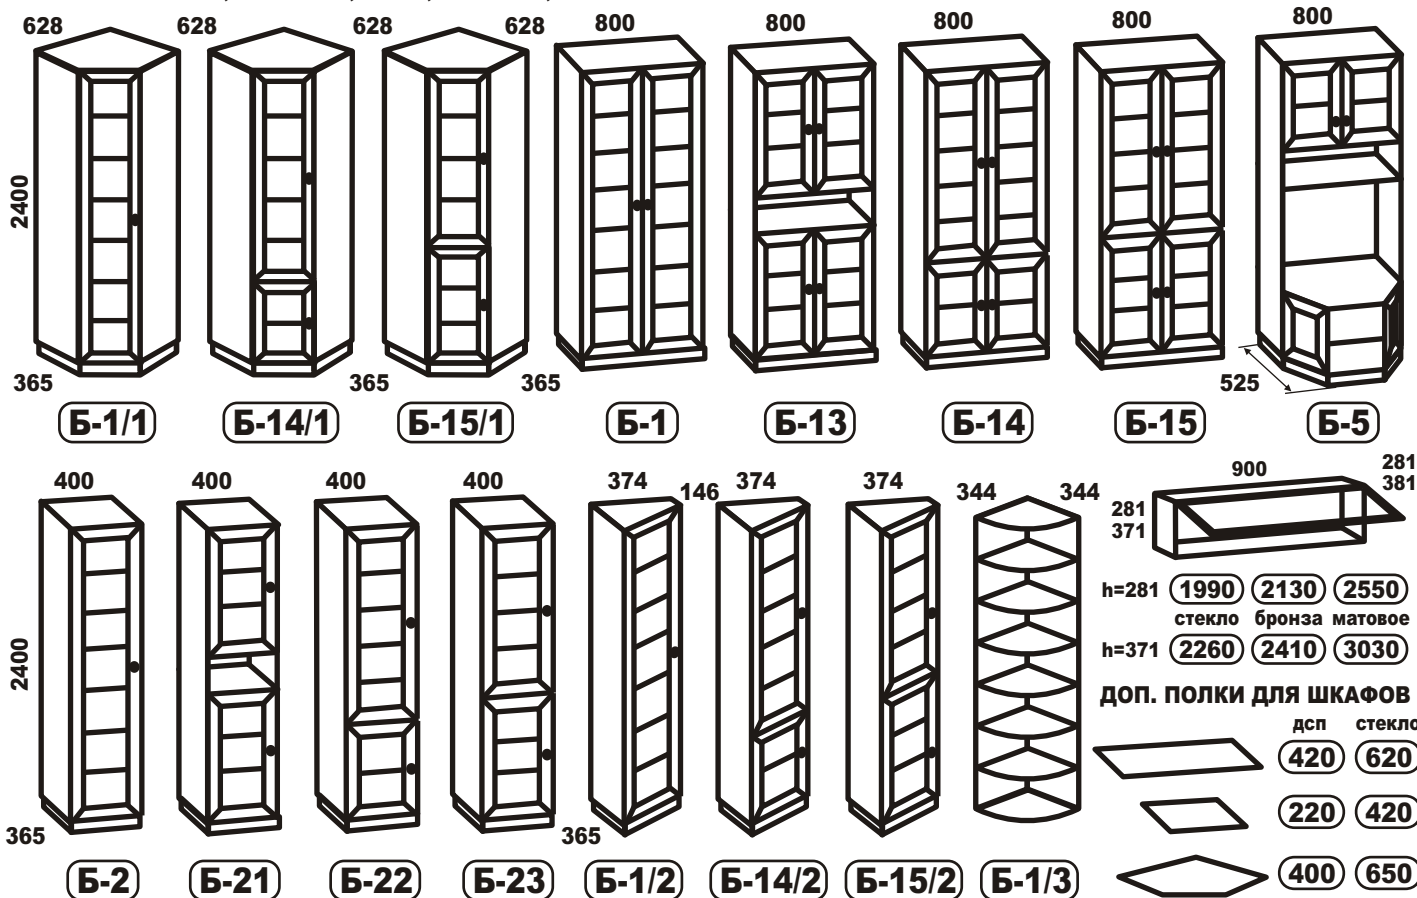

КОМОДЫ (ФИЛЕНКА)

При отклонении от стандартных размеров, изменении количества полок и т.п.

изделие считается НЕСТАНДАРТНЫМ = ЦЕНА СТАНДАРТА + 30%

Вызов замерщика в пределах Москвы 500 руб.

БИБЛИОТЕКА ГЛУБИНА 365 ВЫСОТА 2400

mebel-credit.ru

ИФЕРОПОЛЬСКИЙ БУЛЬВАР, Д.25, К.1
П. 8 (499) 610-97-72, 8 (499) 610-00-61

ИСПАНСКИЙ ОРЕХ, ИТАЛЬЯНСКИЙ ОРЕХ, ОРЕХ 3317,
ВИШНЯ, ОЛЬХА, БУК, ВЕНГЕ, БЕЛЕННЫЙ ДУБ

01.09.2011 г.

Код	Наименование	Без фасадов	Материал фасада							
			Филленка	Стекло	Ст.бронза	Зеркало	Наборная планка	Матовое стекло	Ротанг	Бамбук
Б-1/1	Шкаф угловой	7810	9450	9720	9990	10200	10810	11230	11360	11500
Б-1	Шкаф библиотечный	4100	7380	7920	8460	8880	10100	10940	11200	11480
Б-2	Шкаф библиотечный	3450	5090	5360	5630	5840	6450	6870	7000	7140
Б-1/2	Шкаф боковой	4540	6180	6450	6720	6930	7450	7960	8090	8230
Б-14/1	Шкаф угловой	7810	Нижняя дверь Б-5							
Б-15/1	Шкаф угловой	7810	350	380	420	440	490	520	550	570
Б-13	Шкаф библиотечный	4100	Верхняя дверь Б-5, Б-13, Б-21 Нижняя дверь Б-13, Б-21							
Б-14	Шкаф библиотечный	4100	910	980	1090	1160	1510	1640	1780	1850
Б-15	Шкаф библиотечный	4100	Верхняя дверь Б-15, Б-23							
Б-5	Шкаф библиотечный	6890	1110	1170	1430	1560	1820	2080	2210	2340
Б-21	Шкаф библиотечный	3450	Нижняя дверь Б-15, Б-23							
Б-22	Шкаф библиотечный	3450	780	910	1040	1110	1430	1560	1690	1760
Б-23	Шкаф библиотечный	3450	Верхняя дверь Б-14, Б-14/1, Б-14/2, Б-22							
Б-14/2	Шкаф боковой	4540	1240	1300	1560	1820	2080	2340	2470	2600
Б-15/2	Шкаф боковой	4540	Нижняя дверь Б-14, Б-14/1, Б-14/2, Б-22							
Б-1/3	Стеллаж угловой	3970	650	780	850	910	1040	1110	1170	1240
			Верхняя дверь Б-15/1, Б-15/2							
			970	1080	1190	1300	1510	1730	1840	1940
			Нижняя дверь Б-15/1, Б-15/2							
			700	760	860	920	1190	1300	1400	1460