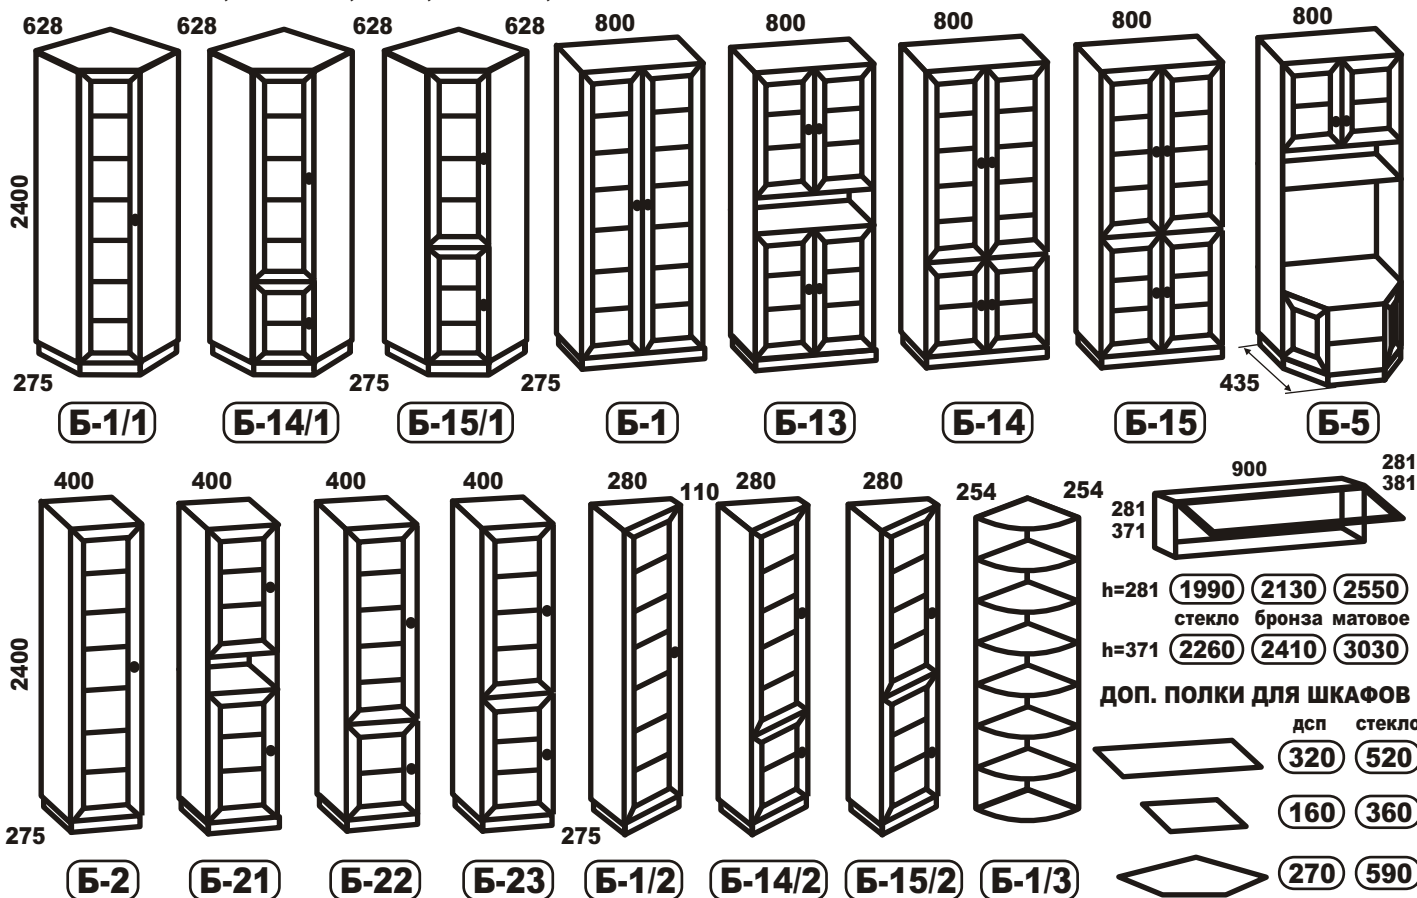

БИБЛИОТЕКА ГЛУБИНА 275 ВЫСОТА 2400

mebel-credit.ru

ИФЕРОПОЛЬСКИЙ БУЛЬВАР, Д.25, К.1
П. 8 (499) 610-97-72, 8 (499) 610-00-61

ИСПАНСКИЙ ОРЕХ, ИТАЛЬЯНСКИЙ ОРЕХ, ОРЕХ 3317,
ВИШНЯ, ОЛЬХА, БУК, ВЕНГЕ, БЕЛЕННЫЙ ДУБ

01.09.2011 г.

Код	Наименование	Без фасадов	Материалы фасадов							
			Филенка	Стекло	Ст.бронза	Зеркало	Наборная планка	Матовое стекло	Ротанг	Бамбук
Б-1/1	Шкаф угловой	7100	8740	9010	9280	9490	10100	10520	10650	10790
Б-1	Шкаф библиотечный	3380	6600	7200	7740	8160	9380	10220	10480	10760
Б-2	Шкаф библиотечный	2600	4240	4510	4780	4990	5600	6020	6150	6290
Б-1/2	Шкаф боковой	3820	5460	5730	6000	6210	6820	7240	7370	7510
Б-14/1	Шкаф угловой	7100	Нижняя дверь Б-5							
Б-15/1	Шкаф угловой	7100	350	380	420	440	490	520	550	570
Б-13	Шкаф библиотечный	3380	Верхняя дверь Б-5, Б-13, Б-21 Нижняя дверь Б-13, Б-21							
Б-14	Шкаф библиотечный	3380	910	980	1090	1160	1510	1640	1780	1850
Б-15	Шкаф библиотечный	3380	Верхняя дверь Б-15, Б-23							
Б-5	Шкаф библиотечный	6340	1110	1170	1430	1560	1820	2080	2210	2340
Б-21	Шкаф библиотечный	2600	Нижняя дверь Б-15, Б-23							
Б-22	Шкаф библиотечный	2600	780	910	1040	1110	1430	1560	1690	1760
Б-23	Шкаф библиотечный	2600	Верхняя дверь Б-14, Б-14/1, Б-14/2, Б-22							
Б-14/2	Шкаф боковой	3820	1240	1300	1560	1820	2080	2340	2470	2600
Б-15/2	Шкаф боковой	3820	Нижняя дверь Б-14, Б-14/1, Б-14/2, Б-22							
Б-1/3	Стеллаж угловой	3710	650	780	850	910	1040	1110	1170	1240
			Верхняя дверь Б-15/1, Б-15/2							
			970	1080	1190	1300	1510	1730	1840	1940
			Нижняя дверь Б-15/1, Б-15/2							
			700	760	860	920	1190	1300	1400	1460

КОМОДЫ (ФИЛЕНКА)

При отклонении от стандартных размеров, изменении количества полок и т.п.

изделие считается НЕСТАНДАРТНЫМ = ЦЕНА СТАНДАРТА + 30%

Вызов замерщика в пределах Москвы 500 руб.

БИБЛИОТЕКА ГЛУБИНА 365 ВЫСОТА 2400