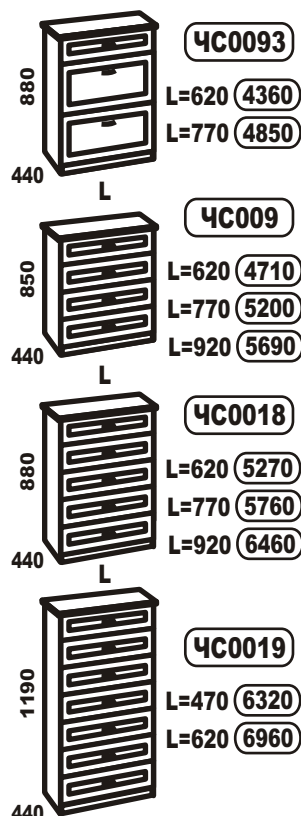

БИБЛИОТЕКА ГЛУБИНА 275 ВЫСОТА 2400

mebel-credit.ru

ИФЕРОПОЛЬСКИЙ БУЛЬВАР, Д.25, К.1
П. 8 (499) 610-97-72, 8 (499) 610-00-61

ИСПАНСКИЙ ОРЕХ, ИТАЛЬЯНСКИЙ ОРЕХ, ОРЕХ 3317,
ВИШНЯ, ОЛЬХА, БУК, ВЕНГЕ, БЕЛЕННЫЙ ДУБ

01.09.2011 г.

Код	Наименование	Без фасадов	Материалы фасадов							
			Филенка	Стекло	Ст.бронза	Зеркало	Наборная планка	Матовое стекло	Ротанг	Бамбук
Б-1/1	Шкаф угловой	7100	8740	9010	9280	9490	10100	10520	10650	10790
Б-1	Шкаф библиотечный	3380	6600	7200	7740	8160	9380	10220	10480	10760
Б-2	Шкаф библиотечный	2600	4240	4510	4780	4990	5600	6020	6150	6290
Б-1/2	Шкаф боковой	3820	5460	5730	6000	6210	6820	7240	7370	7510
Б-14/1	Шкаф угловой	7100	Нижняя дверь Б-5							
Б-15/1	Шкаф угловой	7100	350	380	420	440	490	520	550	570
Б-13	Шкаф библиотечный	3380	Верхняя дверь Б-5, Б-13, Б-21 Нижняя дверь Б-13, Б-21							
Б-14	Шкаф библиотечный	3380	910	980	1090	1160	1510	1640	1780	1850
Б-15	Шкаф библиотечный	3380	Верхняя дверь Б-15, Б-23							
Б-5	Шкаф библиотечный	6340	1110	1170	1430	1560	1820	2080	2210	2340
Б-21	Шкаф библиотечный	2600	Нижняя дверь Б-15, Б-23							
Б-22	Шкаф библиотечный	2600	780	910	1040	1110	1430	1560	1690	1760
Б-23	Шкаф библиотечный	2600	Верхняя дверь Б-14, Б-14/1, Б-14/2, Б-22							
Б-14/2	Шкаф боковой	3820	1240	1300	1560	1820	2080	2340	2470	2600
Б-15/2	Шкаф боковой	3820	Нижняя дверь Б-14, Б-14/1, Б-14/2, Б-22							
Б-1/3	Стеллаж угловой	3710	650	780	850	910	1040	1110	1170	1240
			Верхняя дверь Б-15/1, Б-15/2							
			970	1080	1190	1300	1510	1730	1840	1940
			Нижняя дверь Б-15/1, Б-15/2							
			700	760	860	920	1190	1300	1400	1460

КОМОДЫ (ФИЛЕНКА)

При отклонении от стандартных размеров, изменении количества полок и т.п.

изделие считается НЕСТАНДАРТНЫМ = ЦЕНА СТАНДАРТА + 30%

Вызов замерщика в пределах Москвы 500 руб.

БИБЛИОТЕКА ГЛУБИНА 365 ВЫСОТА 2400