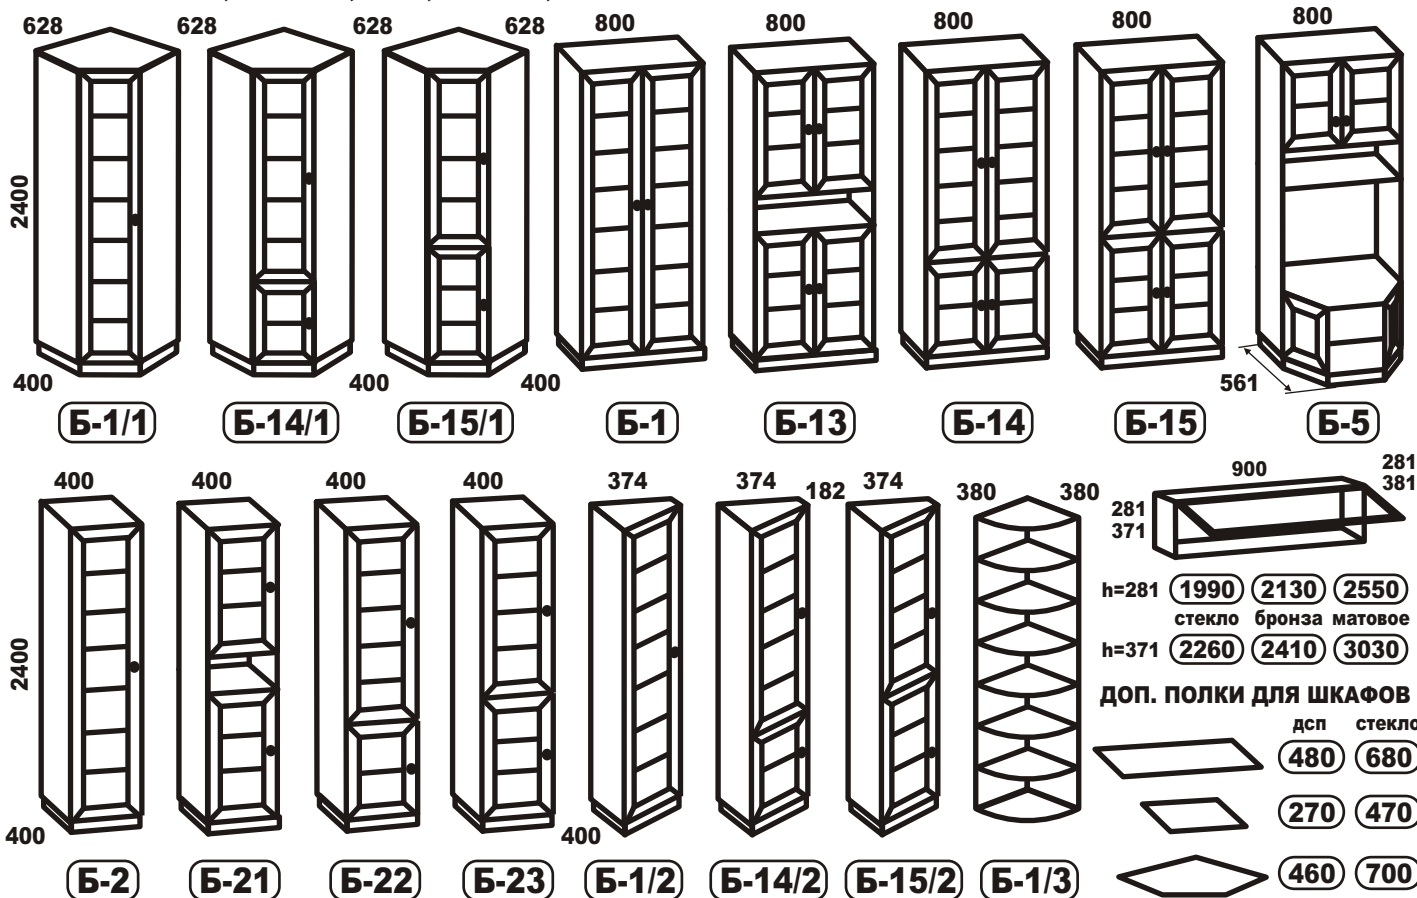

БИБЛИОТЕКА ГЛУБИНА 400 ВЫСОТА 2400

mebel-credit.ru

ИФЕРОПОЛЬСКИЙ БУЛЬВАР, Д.25, К.1
П. 8 (499) 610-97-72, 8 (499) 610-00-61

ИСПАНСКИЙ ОРЕХ, ИТАЛЬЯНСКИЙ ОРЕХ, ОРЕХ 3317,
ВИШНЯ, ОЛЬХА, БУК, ВЕНГЕ, БЕЛЕННЫЙ ДУБ

01.09.2011 г.

Код	Наименование	Без фасадов	Материалы фасадов							
			Филенка	Стекло	Ст.бронза	Зеркало	Наборная планка	Матовое стекло	Ротанг	Бамбук
Б-1/1	Шкаф угловой	8190	9830	10100	10370	10580	11190	11610	11740	11880
Б-1	Шкаф библиотечный	4780	8060	8600	9140	9560	10780	11620	11880	12160
Б-2	Шкаф библиотечный	3840	5840	5750	6020	6230	6840	7260	7390	7530
Б-1/2	Шкаф боковой	4930	6570	6840	7110	7320	7930	8350	8480	8620
Б-14/1	Шкаф угловой	8190	Нижняя дверь Б-5							
Б-15/1	Шкаф угловой	8190	350	380	420	440	490	520	550	570
Б-13	Шкаф библиотечный	4780	Верхняя дверь Б-5, Б-13, Б-21 Нижняя дверь Б-13, Б-21							
Б-14	Шкаф библиотечный	4780	910	980	1090	1160	1510	1640	1780	1850
Б-15	Шкаф библиотечный	4780	Верхняя дверь Б-15, Б-23							
Б-5	Шкаф библиотечный	7750	1110	1170	1430	1560	1820	2080	2210	2340
Б-21	Шкаф библиотечный	3840	Нижняя дверь Б-15, Б-23							
Б-22	Шкаф библиотечный	3840	780	910	1040	1110	1430	1560	1690	1760
Б-23	Шкаф библиотечный	3840	Верхняя дверь Б-14, Б-14/1, Б-14/2, Б-22							
Б-14/2	Шкаф боковой	4930	1240	1300	1560	1820	2080	2340	2470	2600
Б-15/2	Шкаф боковой	4930	Нижняя дверь Б-14, Б-14/1, Б-14/2, Б-22							
Б-1/3	Стеллаж угловой	4100	650	780	850	910	1040	1110	1170	1240
			Верхняя дверь Б-15/1, Б-15/2							
			970	1080	1190	1300	1510	1730	1840	1940
			Нижняя дверь Б-15/1, Б-15/2							
			700	760	860	920	1190	1300	1400	1460

КОМОДЫ (ФИЛЕНКА)