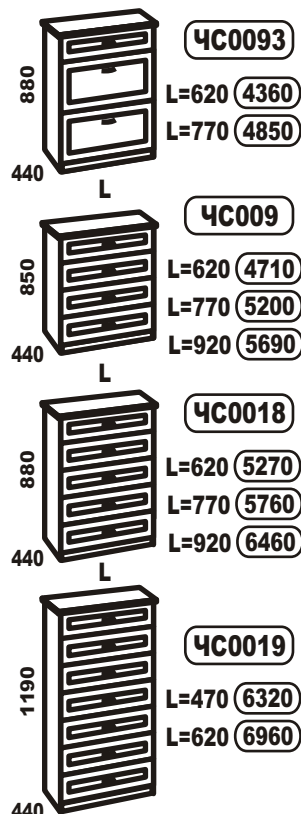

КОМОДЫ (ФИЛЕНКА)

При отклонении от стандартных размеров, изменении количества полок и т.п.

изделие считается НЕСТАНДАРТНЫМ = ЦЕНА СТАНДАРТА + 30%

Вызов замерщика в пределах Москвы 500 руб.

БИБЛИОТЕКА ГЛУБИНА 365 ВЫСОТА 2400

mebel-credit.ru

ИФЕРОПОЛЬСКИЙ БУЛЬВАР, Д.25, К.1
П. 8 (499) 610-97-72, 8 (499) 610-00-61

ИСПАНСКИЙ ОРЕХ, ИТАЛЬЯНСКИЙ ОРЕХ, ОРЕХ 3317,
ВИШНЯ, ОЛЬХА, БУК, ВЕНГЕ, БЕЛЕННЫЙ ДУБ

01.09.2011 г.

Код	Наименование	Без фасадов	Материал фасада							
			Филленка	Стекло	Ст.бронза	Зеркало	Наборная планка	Матовое стекло	Ротанг	Бамбук
Б-1/1	Шкаф угловой	7810	9450	9720	9990	10200	10810	11230	11360	11500
Б-1	Шкаф библиотечный	4100	7380	7920	8460	8880	10100	10940	11200	11480
Б-2	Шкаф библиотечный	3450	5090	5360	5630	5840	6450	6870	7000	7140
Б-1/2	Шкаф боковой	4540	6180	6450	6720	6930	7450	7960	8090	8230
Б-14/1	Шкаф угловой	7810	Нижняя дверь Б-5							
Б-15/1	Шкаф угловой	7810	350	380	420	440	490	520	550	570
Б-13	Шкаф библиотечный	4100	Верхняя дверь Б-5, Б-13, Б-21 Нижняя дверь Б-13, Б-21							
Б-14	Шкаф библиотечный	4100	910	980	1090	1160	1510	1640	1780	1850
Б-15	Шкаф библиотечный	4100	Верхняя дверь Б-15, Б-23							
Б-5	Шкаф библиотечный	6890	1110	1170	1430	1560	1820	2080	2210	2340
Б-21	Шкаф библиотечный	3450	Нижняя дверь Б-15, Б-23							
Б-22	Шкаф библиотечный	3450	780	910	1040	1110	1430	1560	1690	1760
Б-23	Шкаф библиотечный	3450	Верхняя дверь Б-14, Б-14/1, Б-14/2, Б-22							
Б-14/2	Шкаф боковой	4540	1240	1300	1560	1820	2080	2340	2470	2600
Б-15/2	Шкаф боковой	4540	Нижняя дверь Б-14, Б-14/1, Б-14/2, Б-22							
Б-1/3	Стеллаж угловой	3970	650	780	850	910	1040	1110	1170	1240
			Верхняя дверь Б-15/1, Б-15/2							
			970	1080	1190	1300	1510	1730	1840	1940
			Нижняя дверь Б-15/1, Б-15/2							
			700	760	860	920	1190	1300	1400	1460

КОМОДЫ (ФИЛЕНКА)

При отклонении от стандартных размеров, изменении количества полок и т.п.

изделие считается НЕСТАНДАРТНЫМ = ЦЕНА СТАНДАРТА + 30%

Вызов замерщика в пределах Москвы 500 руб.

БИБЛИОТЕКА ГЛУБИНА 400 ВЫСОТА 2400