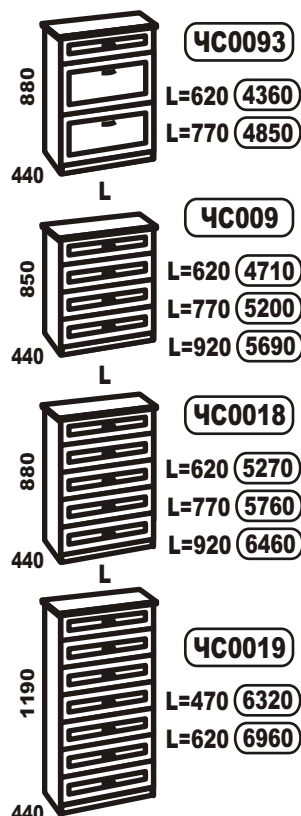

При отклонении от стандартных размеров, изменении количества полок и т.п.

изделие считается НЕСТАНДАРТНЫМ = ЦЕНА СТАНДАРТА + 30%

Вызов замерщика в пределах Москвы 500 руб.