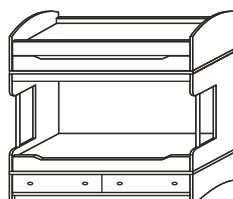

МЕБЕЛЬ ДЛЯ ДЕТСКОЙ АТЛАНТИДА

mebel-credit.ru

СИМФЕРОПОЛЬСКИЙ БУЛЬВАР, Д.25, К.1
ТЕЛ. 8 (916) 321-47-84, 8 (499) 610-97-72

ТИП ФАСАДОВ - АТЛАНТИДА
ЦВЕТ - СВЕТЛАЯ ГРУША (1)
ТЕМНАЯ ГРУША (АТ)

Полки настенные

Двухъярусная кровать

Артикул	337.60	337.6101	337.6102	337.45	337.52	337.5201	337.5202
	Полка навесная	Полка	Полка	Секция навесная: «Дельфин» «Атлантида»	Кровать двухъярусная: 2 ящика	Лестница к двухъярусной кровати (металл)	Лестница к двухъярусной кровати (дерево)
	950 x 260 x 390	900 x 210 x 25	1200 x 210 x 25	1997 x 302 x 802	1976 x 980 x 1743	527 x 233 x 1950	473 x 226 x 1639
Цена	3 201 руб.	2 195 руб.	2 195 руб.	8 779 руб.	34 294 руб.	5 578 руб.	4 207 руб.