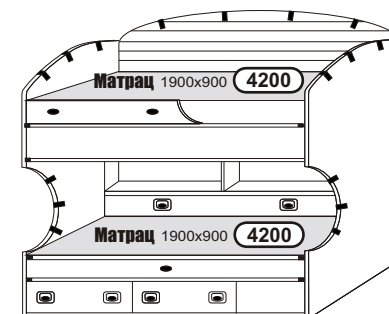

**F2211**  
Шкаф  
2 двери, 2 ящика  
909x630x2208  
**(15010)**

**F2214**  
Секция книжная  
4 двери  
909x494x2208  
**(12500)**

**F2233**  
Стеллаж  
4 полки  
300x494x2208  
**(6640)**

**F2251**  
Шкаф  
1 дверь, 2 ящика  
476x494x2208  
**(9830)**

**F2251D**  
Шкаф  
1 дверь, 2 ящика  
476x630x2208  
**(10430)**

**F2254**  
Секция  
5 ящиков, 1 дверь  
476x494x2208  
**(11080)**

**F2255**  
Секция книжная  
2 двери  
476x494x2208  
**(8710)**

**F1933**  
Лестница  
к двухъярусной кровати  
340x390x1520  
**(3640)**