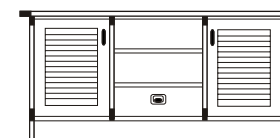

F1932 R(L)
Кровать двухъярусная
1957x1230(низ), 977(верх)x1850
(35400)

F0502
Тумба ТВ
1209x493x630
(7280)