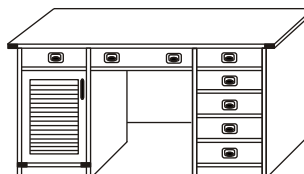

**F0502**  
Тумба ТВ  
1209x493x630  
**(7280)**

**F0717 L(R)**  
Полка-парус  
на угловой стол  
1250x2205  
**(6400)**

**F0700 L(R)**  
Подставка под монитор  
**(940)**

**F0716 L(R)**  
Стол угловой  
1273x1077(520)x758  
**(9600)**