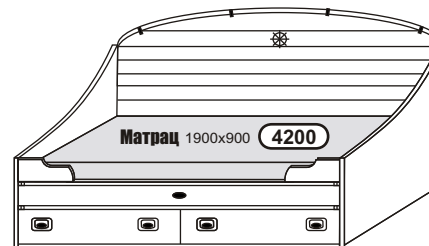

F0320
Полка под антресоль
2014x242x378
(4680)

F1922
Кровать 2 ящика
1957x977x932
(17560)