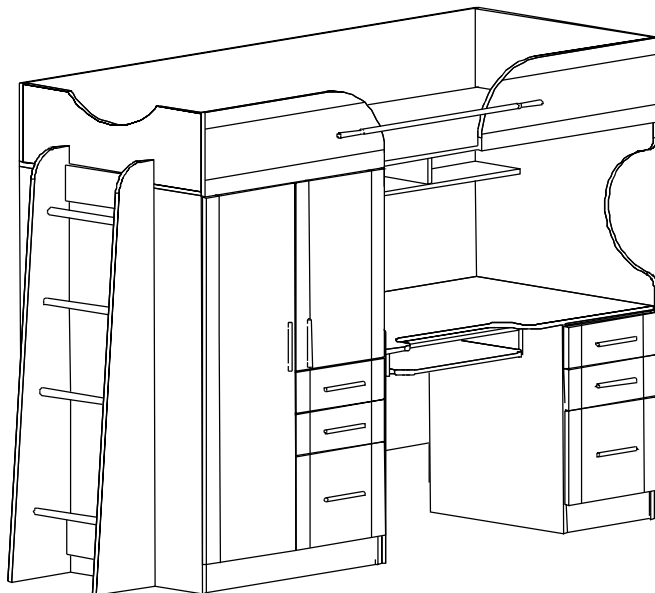

ДЕТСКАЯ МЕБЕЛЬ ПРИЮТ-ЛЮКС

Высота	1700
Глубина	834
Ширина	2304
Цена	18 730р.

* При сборке шкаф, стол и лестница устанавливаются с любой стороны

Комод с ящиками

ЛК-1	
Высота	754
Глубина	400
Ширина	600
Цена	3 130р.

ЛК-2	
Высота	754
Глубина	400
Ширина	800
Цена	3 780р.

ЛК-3	
Высота	754
Глубина	500
Ширина	800
Цена	4 320р.

Шкаф с дверью

ЛШ-3	
Высота	1900
Глубина	400
Ширина	400
Цена	3 680р.

Шкаф с дверью и ящиками

ЛШ-2	
Высота	1900
Глубина	400
Ширина	400
Цена	4 370р.

Шкаф с ящиками

ЛШ-1	
Высота	1900
Глубина	400
Ширина	400
Цена	3 460р.

Шкаф платяной

ЛШ-4	
Высота	1900
Глубина	550
Ширина	800
Цена	6 540р.

Шкаф с дверями и ящиками

ЛШ-5	
Высота	1900
Глубина	550
Ширина	800
Цена	8 130р.