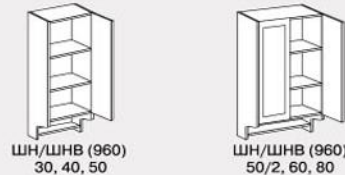

Шкаф настенный. База 915

Шкафы настенные.
 Высота шкафов в мм.
 База 915 (910 фасад)
 Глубина 300 мм

Шкафы настенные с нишей
 Высота шкафов в мм.
 База 915 (400, 570, 713 фасад)
 Глубина 300 мм

**Шкаф настенный СУШКА
 База 600, 720, 915**

Шкаф навесной газозка (ШНГ) на одну дверь открывается вверх

Шкаф настенный ВИТРИНА. База 600, 720

Шкаф настенный ГАЗОВКА (Высота 405 мм)

Шкаф настенный. База 800фр

Шкафы настенные.
 Высота шкафов в мм.
 База 800 (570 фасад)
 База 960 (713 фасад)
 Глубина 300 мм

Шкаф настенный. База 960фр

Шкаф настенный ПОЛКА. База 720,915

Пилястра. База 720, 915

ОБРАЗЦЫ ЦВЕТОВОЙ ГАММЫ КАРКАСОВ

ВНИМАНИЕ!
 корпус обработан
 ● кромкой ПВХ
 ■ меланиновой кромкой

Информация, размещенная на этой странице относится только к каркасам!