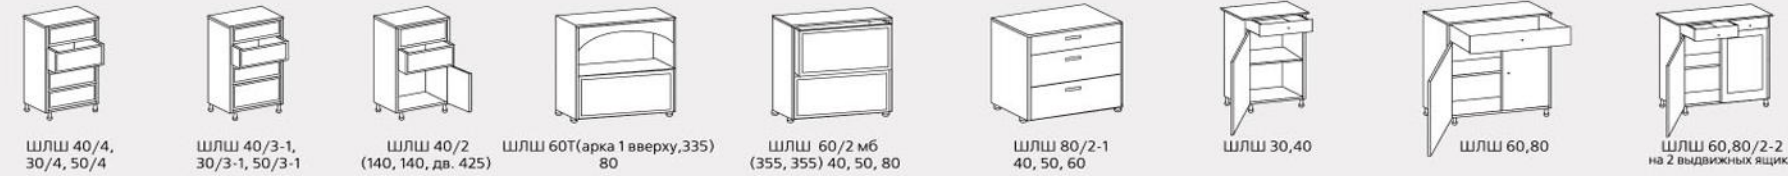

Шкаф-стол КОМБИНИРОВАННЫЙ

Шкаф-стол

Шкаф-стол ПОЛКА

Шкафы-столы
Шкаф-стол (ШЛ) на ножках
Высота шкафов 850 мм.
Стандартная глубина 480 мм, для ДСП толщиной 18мм 530мм
Ширина столешницы 600.
Выступ столешницы сзади 50 мм, спереди 70 мм.
Для ДСП толщиной 18мм-сзади 40мм, спереди-30мм

Шкаф-стол с выдвижными ящиками

Новая база "нб" (глубина 530)
ШЛГУ 90x90
ШЛУ 90x90 нов.
выступ столешницы спереди 30 мм сзади 40 мм

Примечание:
* любой шкаф с одной дверью может быть правым или левым (по умолчанию правый; это когда петли справа)
**любой шкаф шириной меньше 60см, по умолчанию, с одной дверью, а больше 60 см—на 2 двери (ПЛ) ШЛ шкаф (пенал) на ножках
ШС (ПС) шкаф пенал с цокольной стенкой