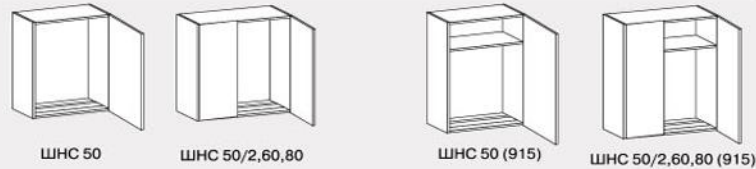

Шкаф настенный. База 720(+600)

Шкафы настенные.
 Высота шкафов в мм.
 База 720 (713 фасад)
 Глубина 300 мм
 ШНВ фасад с витриной
 Примечание:
 *любой шкаф с одной дверью может быть правым или левым (по умолчанию правый; это когда петли справа)
 **любой шкаф шириной меньше 60см, по умолчанию, с одной дверью, а больше 60 см—на 2 двери

Шкаф настенный. База 915

Шкафы настенные.
 Высота шкафов в мм.
 База 915 (910 фасад)
 Глубина 300 мм

Шкафы настенные с нишей
 Высота шкафов в мм.
 База 915 (400, 570, 713 фасад)
 Глубина 300 мм

**Шкаф настенный СУШКА
 База 600, 720, 915**

Шкаф навесной газозка (ШНГ) на одну дверь открывается вверх

Шкаф настенный ВИТРИНА. База 600, 720

Шкаф настенный ГАЗОВКА (Высота 405 мм)

Шкаф настенный. База 800фр

Шкафы настенные.
 Высота шкафов в мм.
 База 800 (570 фасад)
 База 960 (713 фасад)
 Глубина 300 мм

Шкаф-стол КОМБИНИРОВАННЫЙ

Шкаф-стол

Шкаф-стол ПОЛКА

Шкафы-столы
Шкаф-стол (ШЛ) на ножках
Высота шкафов 850 мм.
Стандартная глубина 480 мм, для ДСП толщиной 18мм 530мм
Ширина столешницы 600.
Выступ столешницы сзади 50 мм, спереди 70 мм.
Для ДСП толщиной 18мм-сзади 40мм, спереди-30мм