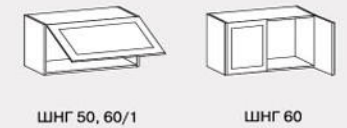

Шкаф настенный. База 720(+600)

Шкафы настенные.
 Высота шкафов в мм.
 База 720 (713 фасад)
 Глубина 300 мм
 ШНВ фасад с витриной
 Примечание:
 *любой шкаф с одной дверью может быть правым или левым (по умолчанию правый; это когда петли справа)
 **любой шкаф шириной меньше 60см, по умолчанию, с одной дверью, а больше 60 см—на 2 двери

Шкаф настенный. База 915

Шкафы настенные.
 Высота шкафов в мм.
 База 915 (910 фасад)
 Глубина 300 мм

Шкафы настенные с нишей
 Высота шкафов в мм.
 База 915 (400, 570, 713 фасад)
 Глубина 300 мм

**Шкаф настенный СУШКА
 База 600, 720, 915**

Шкаф навесной газозка (ШНГ) на одну дверь открывается вверх

Шкаф настенный ВИТРИНА. База 600, 720

Шкаф настенный ГАЗОВКА (Высота 405 мм)

Шкаф настенный. База 800фр

Шкафы настенные.
 Высота шкафов в мм.
 База 800 (570 фасад)
 База 960 (713 фасад)
 Глубина 300 мм