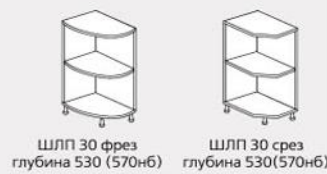

Возможно изготовление настенных шкафов нестандартных размеров по ширине, глубине, и по высоте.

*Возможно изготовление нестандартных угловых шкафов по согласованию с технологическим отделом!

Шкаф-стол под мойку

Шкаф-стол КОМБИНИРОВАННЫЙ

Шкаф-стол

Шкаф-стол ПОЛКА

Шкафы-столы
Шкаф-стол (ШЛ) на ножках
Высота шкафов 850 мм.
Стандартная глубина 480 мм, для ДСП толщиной 18мм 530мм
Ширина столешницы 600.
Выступ столешницы сзади 50 мм, спереди 70 мм.
Для ДСП толщиной 18мм-сзади 40мм, спереди-30мм