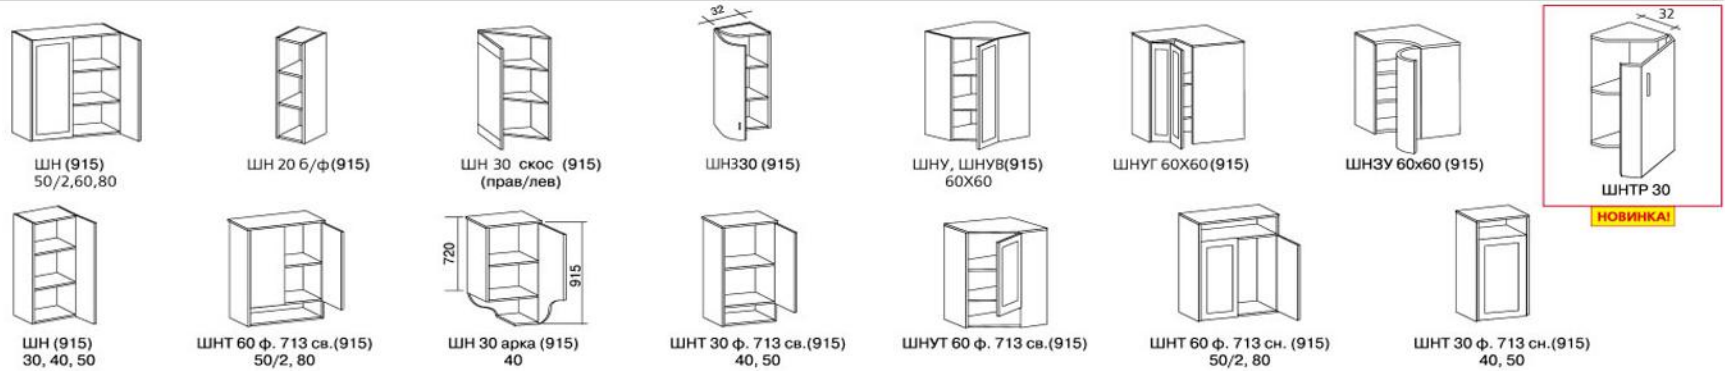

Информация, размещенная на этой странице относится только к каркасам!
 Возможно изготовление настенных шкафов нестандартных размеров по ширине, глубине, и по высоте.
 *угловые шкафы только стандартных размеров.

Шкаф настенный. База 720(+600)

Шкафы настенные.
 Высота шкафов в мм.
 База 720 (713 фасад)
 Глубина 300 мм
 ШНВ фасад с витриной
 Примечание:
 *любой шкаф с одной дверью может быть правым или левым (по умолчанию правый; это когда петли справа)
 **любой шкаф шириной меньше 60см, по умолчанию, с одной дверью, а больше 60 см—на 2 двери

Шкаф настенный. База 915

Шкафы настенные.
 Высота шкафов в мм.
 База 915 (910 фасад)
 Глубина 300 мм

Шкафы настенные с нишей
 Высота шкафов в мм.
 База 915 (400, 570, 713 фасад)
 Глубина 300 мм

**Шкаф настенный СУШКА
 База 600, 720, 915**

Шкаф навесной газозка (ШНГ) на одну дверь открывается вверх

Шкаф настенный ВИТРИНА. База 600, 720

Шкаф настенный ГАЗОВКА (Высота 405 мм)

Шкаф настенный. База 800фр

Шкафы настенные.
 Высота шкафов в мм.
 База 800 (570 фасад)
 База 960 (713 фасад)
 Глубина 300 мм