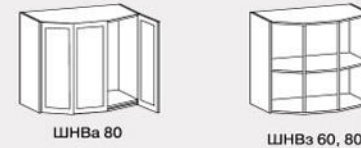

Шкаф настенный. База 720(+600)

Шкафы настенные.
 Высота шкафов в мм.
 База 720 (713 фасад)
 Глубина 300 мм
 ШНВ фасад с витриной
 Примечание:
 *любой шкаф с одной дверью может быть правым или левым (по умолчанию правый; это когда петли справа)
 **любой шкаф шириной меньше 60см, по умолчанию, с одной дверью, а больше 60 см—на 2 двери

Шкаф настенный. База 915

Шкафы настенные.
 Высота шкафов в мм.
 База 915 (910 фасад)
 Глубина 300 мм

Шкафы настенные с нишей
 Высота шкафов в мм.
 База 915 (400, 570, 713 фасад)
 Глубина 300 мм

**Шкаф настенный СУШКА
 База 600, 720, 915**

Шкаф навесной газозка (ШНГ) на одну дверь открывается вверх

Шкаф настенный ВИТРИНА. База 600, 720

Шкаф настенный ГАЗОВКА (Высота 405 мм)

Шкаф настенный. База 800фр

Шкафы настенные.
 Высота шкафов в мм.
 База 800 (570 фасад)
 База 960 (713 фасад)
 Глубина 300 мм