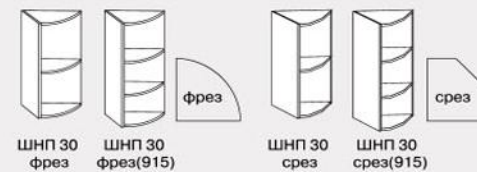

Шкаф настенный. База 720(+600)

Шкафы настенные.
 Высота шкафов в мм.
 База 720 (713 фасад)
 Глубина 300 мм
 ШНВ фасад с витриной
 Примечание:
 *любой шкаф с одной дверью может быть правым или левым (по умолчанию правый; это когда петли справа)
 **любой шкаф шириной меньше 60см, по умолчанию, с одной дверью, а больше 60 см—на 2 двери

Шкаф настенный. База 915

Шкафы настенные.
 Высота шкафов в мм.
 База 915 (910 фасад)
 Глубина 300 мм

Шкафы настенные с нишей
 Высота шкафов в мм.
 База 915 (400, 570, 713 фасад)
 Глубина 300 мм

**Шкаф настенный СУШКА
 База 600, 720, 915**

Шкаф навесной газозка (ШНГ) на одну дверь открывается вверх

Шкаф настенный ВИТРИНА. База 600, 720

Шкаф настенный ГАЗОВКА (Высота 405 мм)

Шкаф настенный. База 800фр

Шкафы настенные.
 Высота шкафов в мм.
 База 800 (570 фасад)
 База 960 (713 фасад)
 Глубина 300 мм

Шкаф настенный. База 960фр

Шкаф настенный ПОЛКА. База 720,915

Пилястра. База 720, 915

ОБРАЗЦЫ ЦВЕТОВОЙ ГАММЫ КАРКАСОВ

ВНИМАНИЕ!
 корпус обработан
 ● кромкой ПВХ
 ■ меланиновой кромкой

Информация, размещенная на этой странице относится только к каркасам!