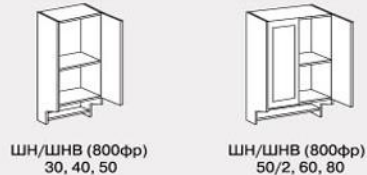

Шкаф настенный. База 915

Шкафы настенные.
 Высота шкафов в мм.
 База 915 (910 фасад)
 Глубина 300 мм

Шкафы настенные с нишей
 Высота шкафов в мм.
 База 915 (400, 570, 713 фасад)
 Глубина 300 мм

**Шкаф настенный СУШКА
 База 600, 720, 915**

Шкаф навесной газозка (ШНГ) на одну дверь открывается вверх

Шкаф настенный ВИТРИНА. База 600, 720

Шкаф настенный ГАЗОВКА (Высота 405 мм)

Шкаф настенный. База 800фр

Шкафы настенные.
 Высота шкафов в мм.
 База 800 (570 фасад)
 База 960 (713 фасад)
 Глубина 300 мм